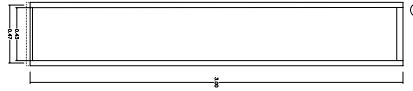

TORRE FIXE
 PLANI JUEVES
 SIM=21.30m
 COTA 4.276

Finestra fissa
 Vidre STADIP PS 6+6
 1 ut

Finestra fissa
 Vidre STADIP 5+5
 22 ut

Finestra fissa
 Vidre STADIP 5+5
 8 ut

Finestra mobile
 Vidre STADIP 5+5
 1 ut

Finestra mobile
 Vidre STADIP 5+5
 1 ut

Porta
 Vidre STADIP 5+5
 1 ut

Finestra fissa
 Vidre STADIP 5+5
 3 ut