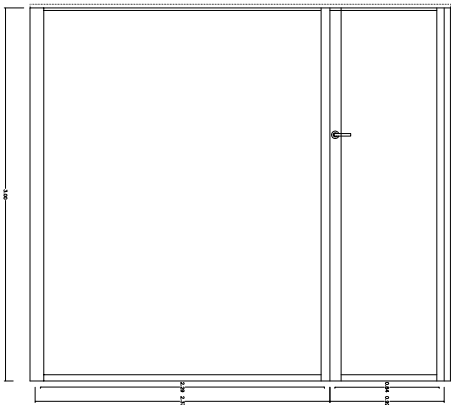

TORRE FIXE
 PLANI JUEVES
 SIM=21.30m
 COTA 4.276

Finestra fissa
 Vidre STADIP PS 6+6
 1 ut

Finestra fissa
 Vidre STADIP 5+5
 22 ut

Finestra fissa
 Vidre STADIP 5+5
 8 ut

Finestra mobile
 Vidre STADIP 5+5
 1 ut

Finestra mobile
 Vidre STADIP 5+5
 1 ut

Porta
 Vidre STADIP 5+5
 1 ut

Finestra fissa
 Vidre STADIP 5+5
 3 ut